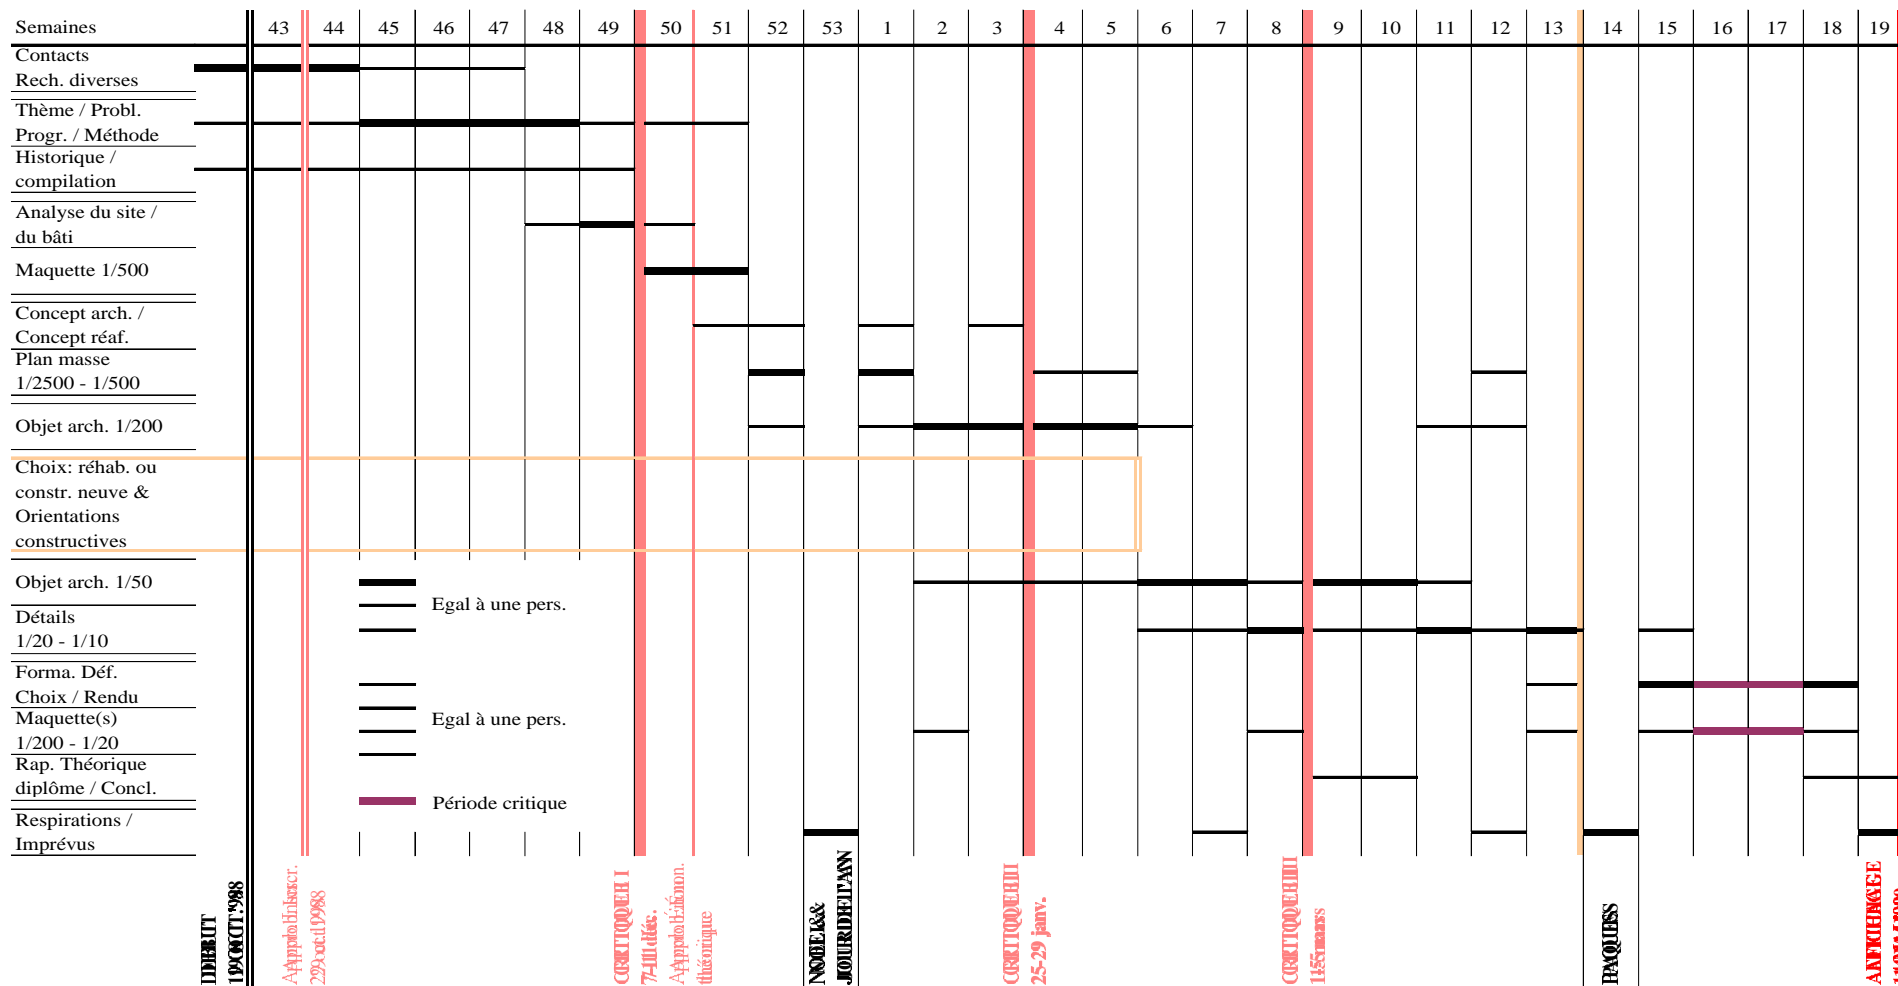

PLANNING

DUREE : 30 SEMAINES - 2 SEMAINES DE VACANCES - 3 CRITIQUES INTERMEDIAIRES - 1 SEMAINE DE COMMISSIONS D'EXAMEN